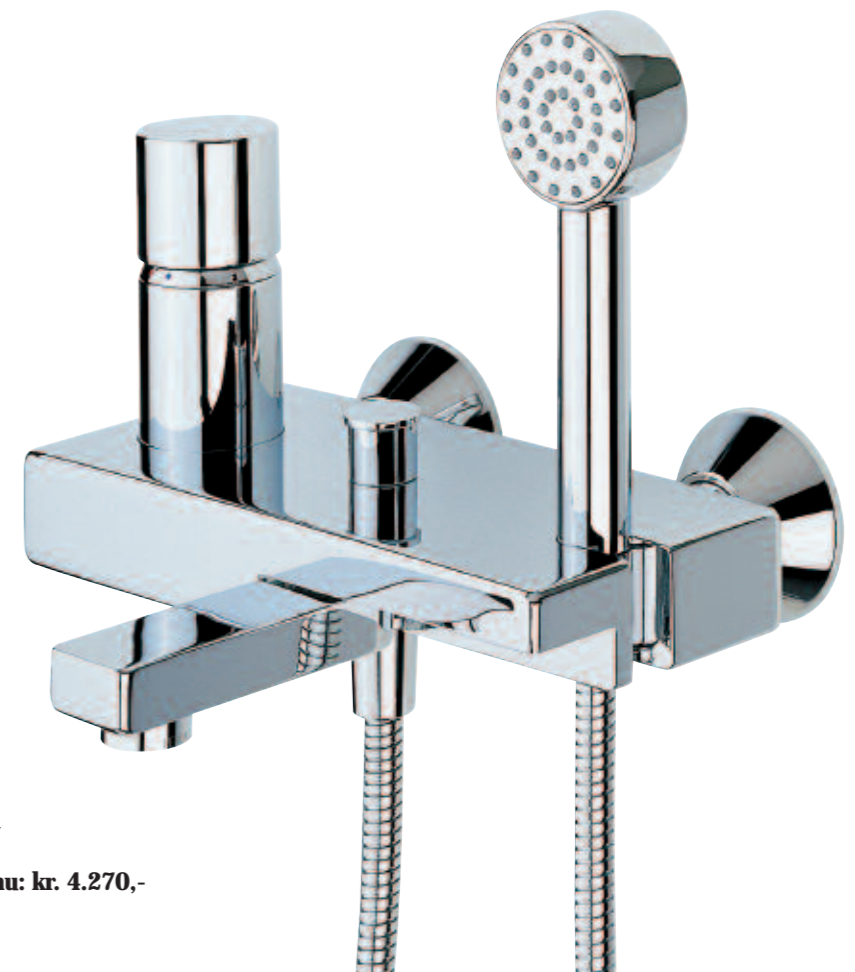

Alessi by Oras håndvaskarmatur
Vejl. udsalgspris kr. 3.035,-

Afhentningspris netop nu: kr. 2.070,-

Alessi kar/brus armatur
Vejl. udsalgspris kr. 6.260,-

Afhentningspris netop nu: kr. 4.270,-