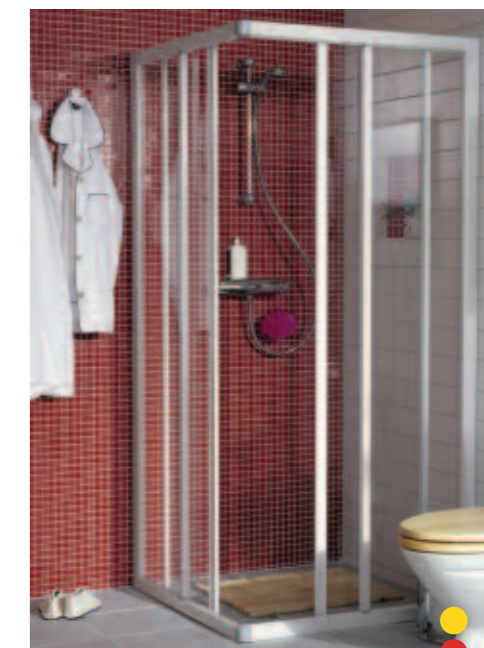

Elegant og stabil

Ifö Solid model SVR er en brusevæg af høj kvalitet i afrundet design til hjørnemontage. Det er Ifö's nyeste model med en meget stabil og holdbar konstruktion og en række gennemtænkte løsninger. Ifö Solid i afrundet design er meget rengøringsvenlig og har en stor, praktisk åbning.

Ifö Solid model SVR

Vejl. udsalgspris fra kr. 6.350,-

Smuk og solid

Ifö Solid model SVP i facetformet design er en spændende løsning, som giver dit badeværelse karakter og masser af god bruseplads. Den er stabilt og holdbart udført, og har en række gennemtænkte detaljer. Dørenes jævne og stille gang forstærker oplevelsen af en rengøringsvenlig og meget solid brusevæg.

Ifö Solid model SVP

Vejl. udsalgspris fra kr. 5.713,-

Smart og robust

Model SVH er en rektangulær brusevæg med 2 skydedøre til montering i hjørner. Brusevæggen har klart glas og hvidlakerede profiler. Som de øvrige modeller er SVH meget rengøringsvenlig og med en række praktiske detaljer.