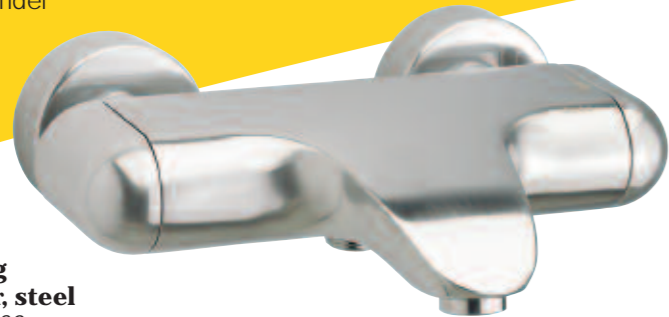

Vinterskønne regnbuepriser inkl. montering og moms

*) Montagepriser er gældende for standard installation. Alle priser er inklusiv moms.

Bare tag det køligt!

Har du børn, små ømskinnede skabninger, der terroriserer dig konstant? Måske er dine ikke så slemme, men med Damixas nye antiskoldnings-system er der i hvert fald een ting mindre, du skal bekymre dig om! Du kan nemlig roligt lade dine børn lege i badekarret. Der bliver ingen skrigen, hvis de tilfældigt kommer til at røre ved den varme hane. Damixas termostatblander til kar/bruser er kølig at røre ved - altid.

Jupiter anti-skoldning termostat kar/bruser, steel
Vejl. udsalgspris kr. 3.520,-

Leveret og monteret

2.940,-

www.damixa.dk

Fås også i krom
Vejl. udsalgspris kr. 2.100,-