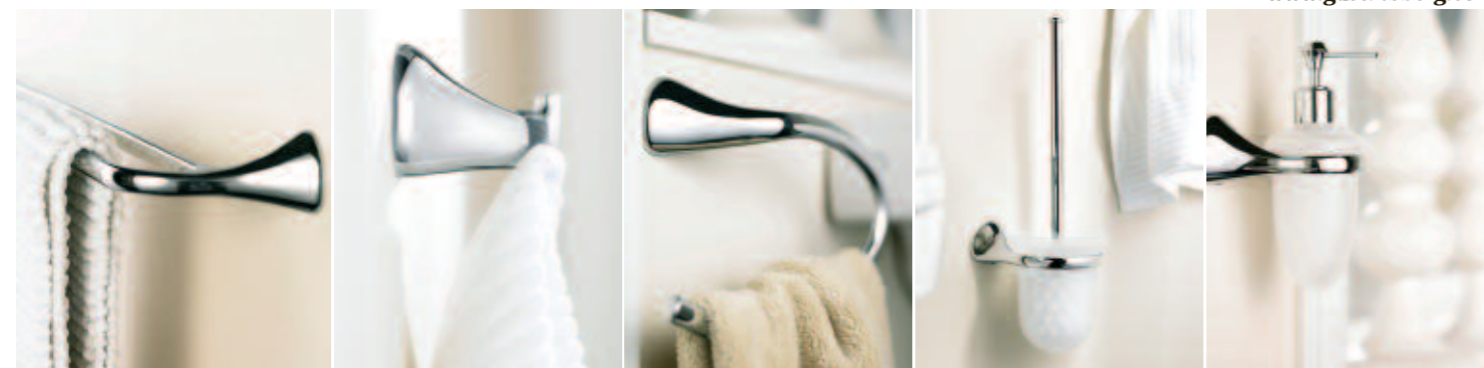

G3-3804 håndklædekrog
Vejl. pris kr. 110,-

G3-3806 håndklædering
Vejl. pris kr. 306,-

G3-3810 toiletbørste og holder i frostet glas
Vejl. pris kr. 466,-

G3-3817 sæbedispenser i frostet glas
Vejl. pris kr. 392,-

Ny tilbehørs serie til baderummet

G3 tilbehørs serien er designet til alle dem, der holder af bløde, organiske former i deres baderum. Måske som kontrast til hårde materialer som fliser og porcelæn. G3 har et bredt produktudvalg og en del frostede detaljer, eksempelvis toiletbørsteholder og sæbepumpe.

Bemærk! Priseme på Gustavsberg tilbehør er EKSKL. montering.

www.gustavsberg.com

G3-3800 dobbelt håndklædestang, 940 mm
Vejl. pris kr. 747,-