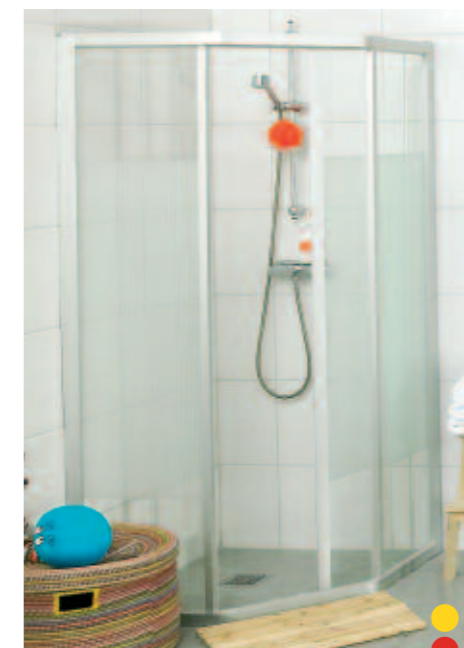

Smuk og solid

Ifö Solid model SVP i facetformet design er en spændende løsning, som giver dit badeværelse karakter og masser af god bruseplads. Den er stabilt og holdbart udført, og har en række gennemtænkte detaljer. Dørenes jævne og stille gang forstærker oplevelsen af en rengøringsvenlig og meget solid brusevæg.

Ifö Solid model SVP

Vejl. udsalgspris fra kr. 5.713,-